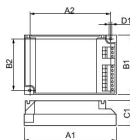

Specificaties Philips HF-P 218 PL-T/C III 220-240V

[Bekijk product](#)

Algemene informatie

Aantal in omdoos 12

Algemene informatie

| | |
|----------------------------|--------------------------------|
| Artikelnummer | 180414 |
| EAN | 8711500881038 |
| Merk | Philips |
| Fabrikantnaam | HF-P 1/218 PL-T/C III 220-240V |
| Lampdirect All-in garantie | 1 jaar |